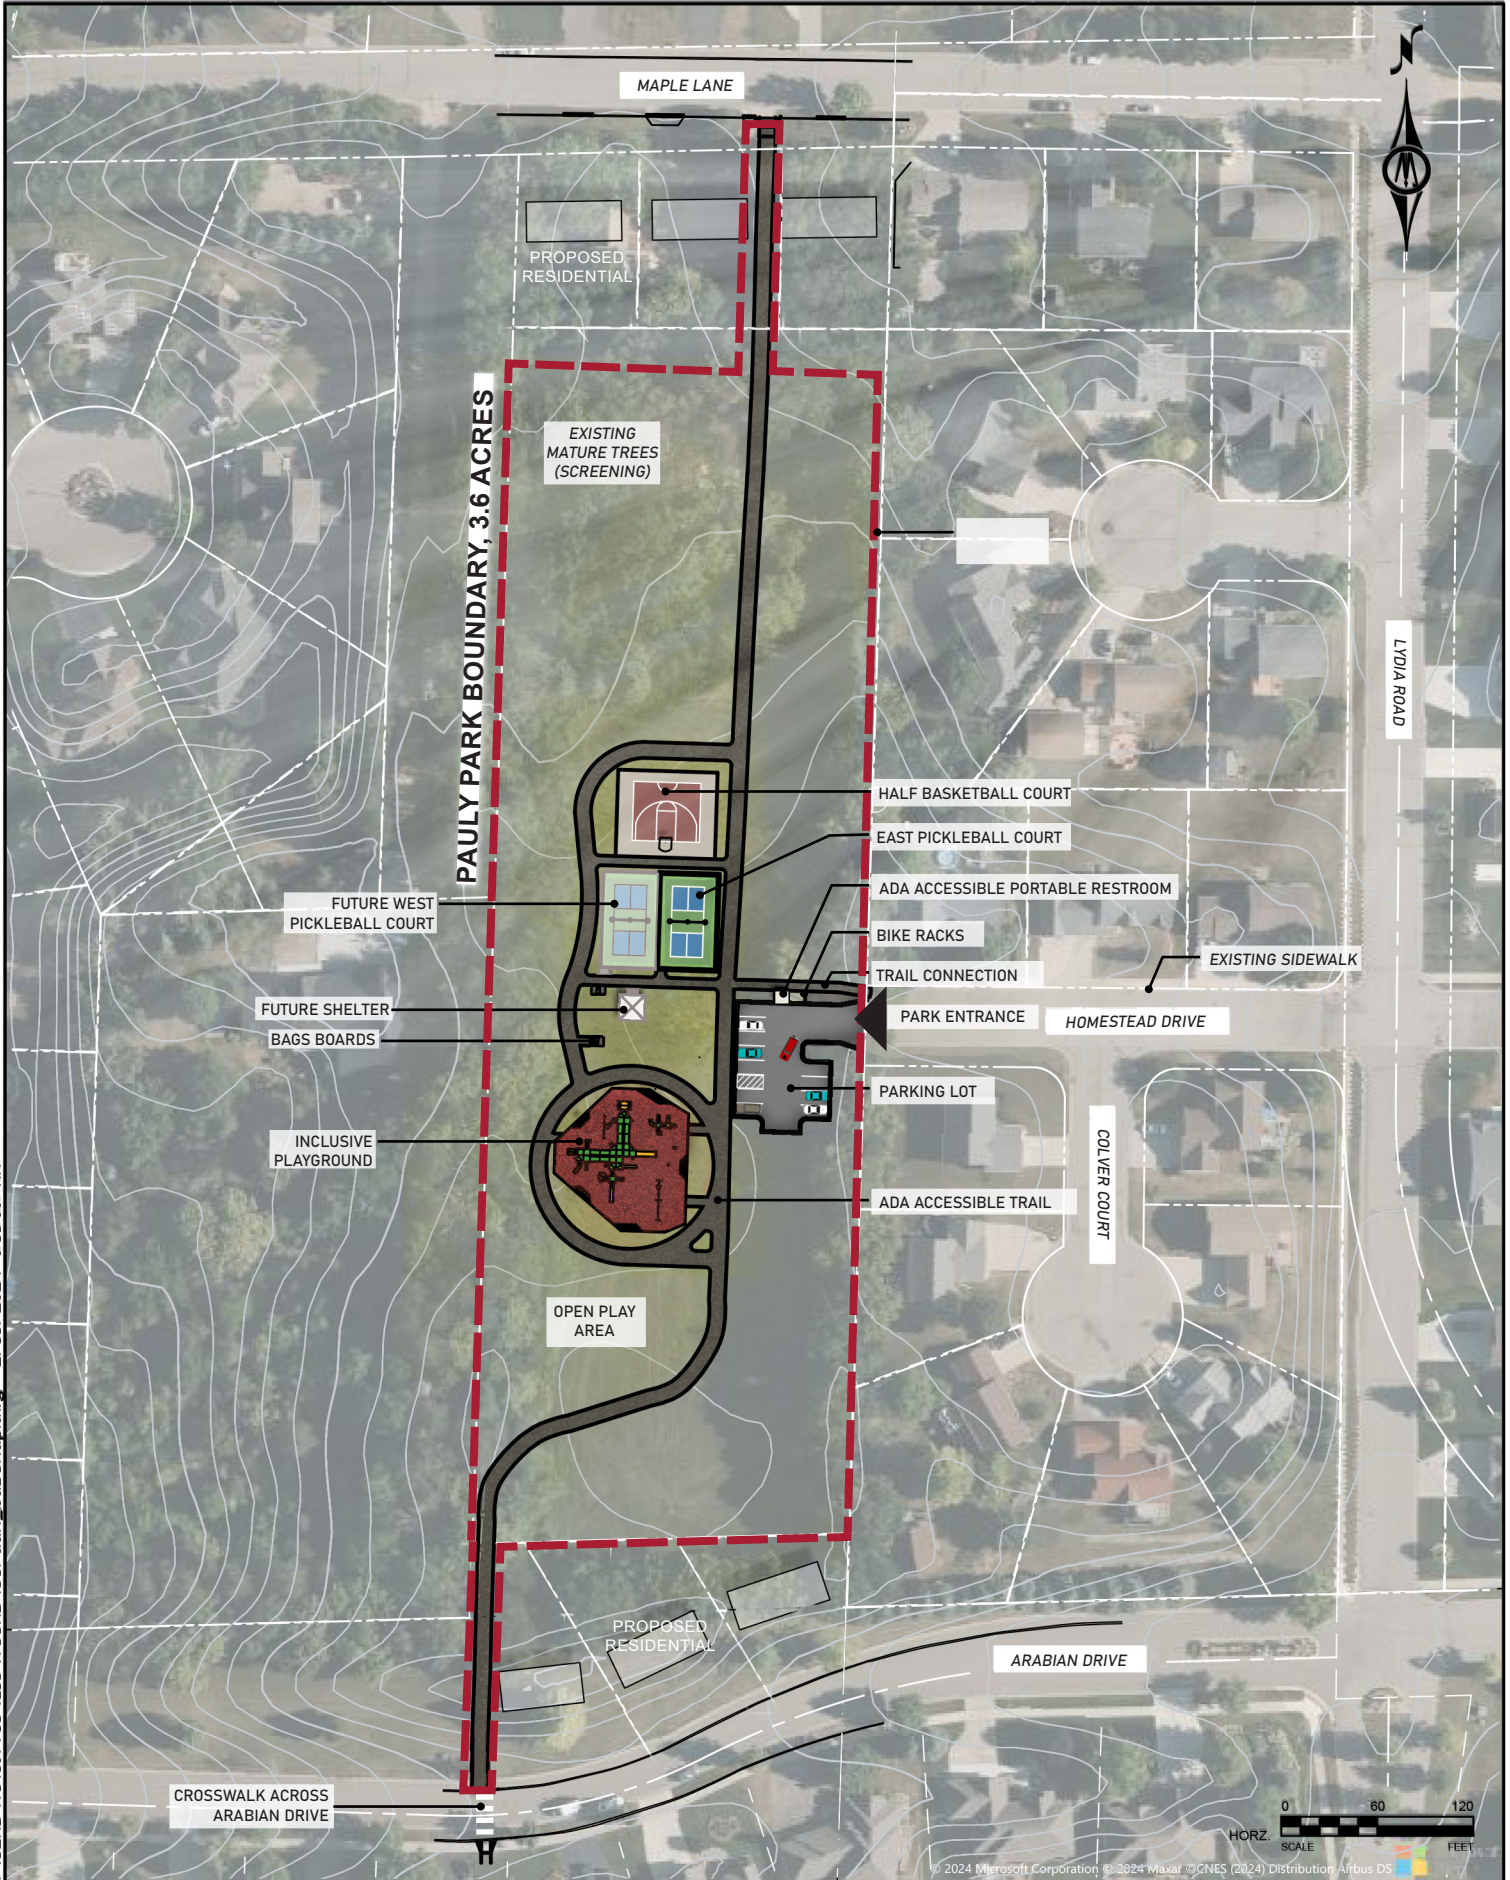

PAULY PARK - 212 MAPLE LANE, JORDAN, MN

RECREATIONAL SITE PLAN

HA\JORD\T14107713\GIS\ToCAD\Jordan_basemap.dwg 2/16/2024 9:18:09 AM